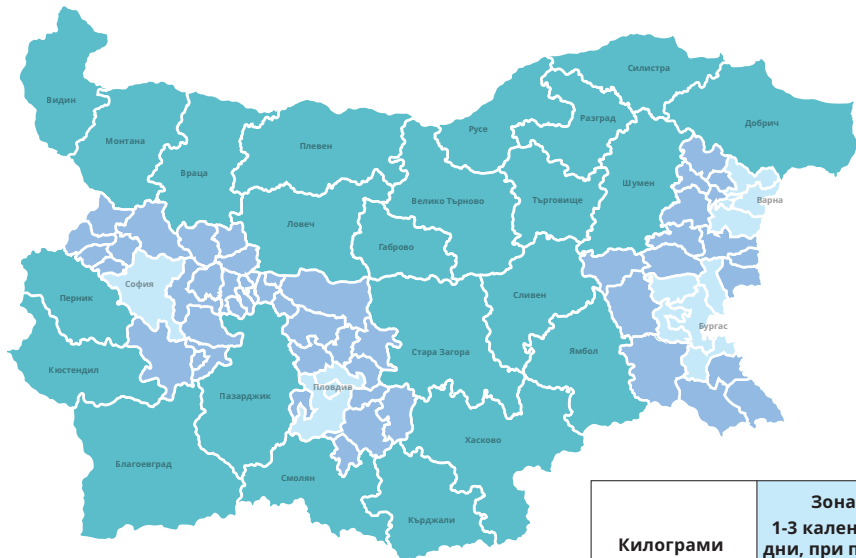

Ценоразпис за доставка

Килограми	Зона 1 1-3 календарни дни, при поръчки от съответния град от Зона 1	Зона 2 2-3 календарни дни	Зона 3 2-5 календарни дни	Доставка до врата
0 - 5 кг.	7 лв.	8 лв.	9 лв.	Безплатно
5,01 - 10 кг.	9 лв.	10 лв.	11 лв.	Безплатно
10,01 - 20 кг.	12 лв.	15 лв.	16 лв.	Безплатно
20,01 - 35 кг.	15 лв.	19 лв.	25 лв.	25 лв.
35,01 - 65 кг.	25 лв.	35 лв.	50 лв.	25 лв.
65,01 - 100 кг.	30 лв.	55 лв.	80 лв.	25 лв.
100,01 - 200 кг.	48 лв.	80 лв.	100 лв.	25 лв.
200,01 - 400 кг.	68 лв.	90 лв.	110 лв.	25 лв.
>400,01 кг.	+14 лв./ 100 кг.	+17 лв./ 100 кг.	+20 лв./ 100 кг.	40 лв.

Доставка от магазин ИКЕА София за същия ден (само за гр. София и при предаване на продуктите до 14:00 часа на съответния ден): +60% от стойността на транспорта

Зона 1

гр. София и населените места в обл. София-град;
гр. Варна и населените места в общините Варна, Аксаково, Белослав, Арвен;
гр. Бургас и населените места в общините Бургас, Поморие, Айтос, Камено, Созопол;
гр. Пловдив и населените места в общините Пловдив, Марица, Родопи

Зона 2

Населени места в област София, Варна, Бургас и Пловдив, които не са обозначени като част от Зона 1

Зона 3

Всички населени места в страната, които не са обозначени като част от Зона 1 и Зона 2

Доставка